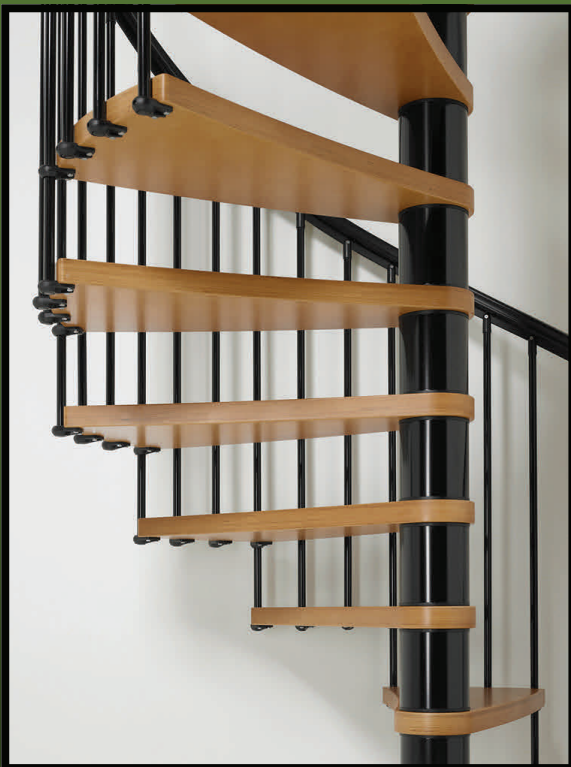

The Arkè Nice1

A Nice 1 egy állítható, gazdaságosra árazott csigalépcső csomag, ami 12 lépcsőfokot és egy érkező lépcsőfokot tartalmaz, ami kiegészíti és stílust kölcsönöz bármely belső lakótérnek.

A lépcsőfokok rétegelt nyírfalamezből készülnek.

A lépcső könnyen összeszerelhető egy nap alatt mindennapi otthoni szerszámokkal.

A Nice1 2 átmérő méretben kapható és 2 színben kapható: Profestett magasfényű fekete vagy szatén szürke.

The Arkè Nice1

- Csak lakóépületen belüli beépítésre
- A lépcső készlet 12 lépcsőfokot, érkező lépcsőfokot, korlátot és minden szükséges elemet tartalmaz.
- A lépcső átmérő mérete lehet:
160 cm és 130 cm
- Magasság 273 cm 303 cm között állítható a 160 átmérőjű lépcső esetén, valamint 261 cm és 306 cm között a 130 cm átmérőjű lépcső esetén.
- Az óramutató járásával ellentétes irányba vagy az óramutató járásával egyező irányba is beépíthető.
- A lépcsőfokok közötti magasság 21 cm 23.3 cm között változtatható a 160 cm átmérőjű lépcső esetén valamint 20 cm és 23,5 cm között a 130 cm átmérőjű lépcső esetén.
- A lépcsőfokok többrétegű nyír rétegelt lemezből készülnek poliuretán védő bevonattal.
- A kapaszkodó fekete extrudált PVC-ből készül, a fekete lépcsőhöz; valamint szürke színben a szürke lépcsőhöz.
- A teljes összeszerelési útmutató megtalálható a készletben, és összeszerelési videó is rendelkezésre áll, amennyiben kéri.
- A lakástulajdonosnak a helyi építési hatóság előírásait be kell tartania.